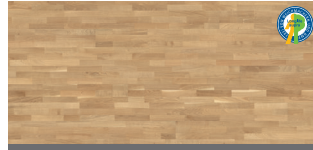

Preisliste

Kaisereiche astig PA541
rustikal, gebürstet 79,95 €/m²

Kaisereiche original PA542
natur, gebürstet 84,95 €/m²

Kaisereiche terra PA543
natur, gebürstet 89,95 €/m²

Kaisereiche gekalkt PA544
natur, gebürstet 89,95 €/m²

Eiche Schiffsboden PA545
natur, glatt 64,95 €/m²

Auflagenstärke: ca. 2,5 mm
Verpackungseinheit: 3,56 m² (9 Dielen)
Abmessungen (mm): 2200 x 180 x 12,5

Zubehör

Leiste
auf Holzträger

L: 2500 mm
H: 58 mm
T: 19 mm

L: 2400 mm
H: 58 mm
T: 19 mm

Leiste Modern XL
weiß (ähnlich RAL9016)

L: 2400 mm
H: 58 mm
T: 15 mm

2/3 Leisten weiß	Art.-Nr.	VK/Stk.
Leiste Elegant, weiß	DE950	13,45 €
Leiste Modern XL, weiß	DM900	13,45 €