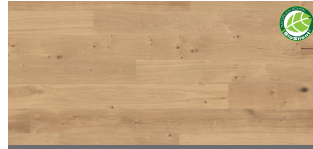

Preisliste

Kaisereiche astig PA541
rustikal, gebürstet 79,95 €/m²

Kaisereiche original PA542
natur, gebürstet 84,95 €/m²

Kaisereiche terra PA543
natur, gebürstet 89,95 €/m²

Kaisereiche gekalkt PA544
natur, gebürstet 89,95 €/m²

Eiche Schiffsboden PA545
natur, glatt 64,95 €/m²

Auflagenstärke: ca. 2,5 mm
Verpackungseinheit: 3,56 m² (9 Dielen)
Abmessungen (mm): 2200 x 180 x 12,5

Zubehör

Leiste
auf Holzträger

L: 2500 mm
H: 58 mm
T: 19 mm

L: 2400 mm
H: 58 mm
T: 19 mm

Leiste Modern XL
weiß (ähnlich RAL9016)

L: 2400 mm
H: 58 mm
T: 15 mm

2/3 Leisten weiß	Art.-Nr.	VK/Stk.
Leiste Elegant, weiß	DE950	13,45 €
Leiste Modern XL, weiß	DM900	13,45 €