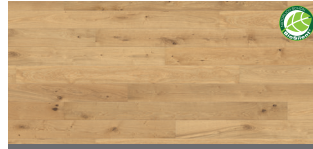

Preisliste

Kaisereiche astig PA541
rustikal, gebürstet 79,95 €/m²

Kaisereiche original PA542
natur, gebürstet 84,95 €/m²

Kaisereiche terra PA543
natur, gebürstet 89,95 €/m²

Kaisereiche gekalkt PA544
natur, gebürstet 89,95 €/m²

Eiche Schiffsboden PA545
natur, glatt 64,95 €/m²

Auflagenstärke: ca. 2,5 mm
Verpackungseinheit: 3,56 m² (9 Dielen)
Abmessungen (mm): 2200 x 180 x 12,5

Zubehör

Leiste
auf Holzträger

L: 2500 mm
H: 58 mm
T: 19 mm

L: 2400 mm
H: 58 mm
T: 19 mm

Leiste Modern XL
weiß (ähnlich RAL9016)

L: 2400 mm
H: 58 mm
T: 15 mm

2/3 Leisten weiß	Art.-Nr.	VK/Stk.
Leiste Elegant, weiß	DE950	13,45 €
Leiste Modern XL, weiß	DM900	13,45 €