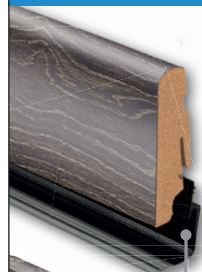

Zubehör

Dekorleiste Elegant

passend zu Ihrem Dekor
2400 x 58 x 19 mm

17,45 €/Stück