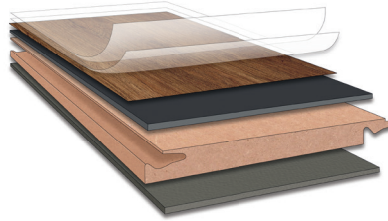

### Life Silent

HDF-Trägerplatte mit Trittschalldämmung

VPE: 1.88 m<sup>2</sup> (5 Dielen)

Maße: 1235 x 305 x 9.5 mm

**44,95 €/m<sup>2</sup>**

Auch erhältlich in folgenden Aufbauvarianten:

### Ceracorflex 7.0 mm

Trägerplatte mit mineralischem Ceracorflex-Kern

VPE: 1.74 m<sup>2</sup> (8 Dielen)

Maße: 1210 x 180 x 7.0 mm

**47,95 €/m<sup>2</sup>**

### Ceracorflex 4.5 mm

Trägerplatte mit mineralischem Ceracorflex-Kern

VPE: 2.61 m<sup>2</sup> (12 Dielen)

Maße: 1210 x 180 x 4.5 mm

**37,95 €/m<sup>2</sup>**