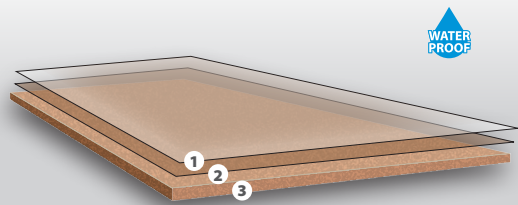

Merkmal	Norm	Thermocor-Beschichtung	Longlife-Beschichtung	Hartwachsöl-Beschichtung	Bio Silent-Beschichtung
Maße & Gesamtdicke / <i>dimensions & thickness</i>	EN 428	915 x 305 x 4/6 mm 610 x 305 x 4/6 mm	915 x 305 x 4/6 mm 610 x 305 x 4/6 mm	915 x 305 x 4/6 mm 610 x 305 x 4/6 mm	915 x 305 x 6 mm
Klassifikation / <i>classification</i>	EN 685	23 / 32	23 / 31	22	22
Stuhlleneignung / <i>effect of castro chair</i>	EN 425	geeignet für Typ W / <i>suitable for type W</i>	geeignet für Typ W / <i>suitable for type W</i>	geeignet für Typ W / <i>suitable for type W</i>	geeignet für Typ W / <i>suitable for type W</i>
Brandverhalten / <i>reaction of fire</i>	EN 13501-1	Efl S1	Efl S1	Efl S1	Efl S1
Resteindruck / <i>residual indentation</i>	EN 433	max 0,25 mm	max. 0,25 mm	max. 0,25 mm	max. 0,25 mm
Koeffizient Rutschhemmung / <i>coefficient of friction</i>	EN 13893	DS	DS	DS	DS
Chemikalieneinwirkung / <i>resistance to chemicals</i>	EN 423	gute Beständigkeit / <i>very good resistance</i>	Gute Beständigkeit / <i>good resistance</i>	Gute Beständigkeit / <i>good resistance</i>	Gute Beständigkeit / <i>good resistance</i>
Emissionswerte / <i>emissions value</i>		laut AgBB / <i>in conformity with AgBB</i>	laut AgBB / <i>in conformity with AgBB</i>	laut AgBB / <i>in conformity with AgBB</i>	laut AgBB / <i>in conformity with AgBB</i>
CE-Kennzeichen	EN 14342:2013- EN 14041:2008	CE erfüllt alle Bedingungen	CE erfüllt alle Bedingungen	CE erfüllt alle Bedingungen	CE erfüllt alle Bedingungen

Pure

mehrschichtige Korkfliese zum Kleben
(vorbeschichtet / vorgeleimt)

- 1 Longlife supra / Hartwachsöl / Thermocor / Bio Silent (vorbeschichtet)
- 2 Einfärbung (optional)
- 3 4 mm XL- Kork oder 6 mm XXL-Kork