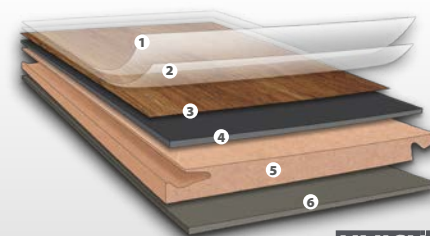

Merkmal	Norm	Pure	Life Silent
Maße & Gesamtdicke / <i>dimensions & thickness</i>	EN 427 & EN 428	1830 x 230 x 2.5 mm	1815 x 230 x 10 mm
Klassifikation / <i>classification</i>	EN 16511	23 / 33	23 / 33
Flächengewicht / <i>total weight</i>	EN 430	ca. 3.000 g/m ²	ca. 10.000 g/m ²
Stuhlleneignung / <i>effect of castro chair</i>	EN 425	geeignet für Typ W / <i>suitable for type W</i>	geeignet für Typ W / <i>suitable for type W</i>
Brandverhalten / <i>reaction of fire</i>	EN ISO 9239-1	Bfl s1	Bfl s1
Maßstabilität / <i>dimensional stability</i>	EN 434	< 0,10 %	< 0,05 %
Wärmedurchlasswiderstand / <i>thermal resistance</i>	EN 12524	0,021 m ² K/W	0,088 m ² K/W
Resteindruck / <i>residual indentation</i>	EN 433	max. 0,03 mm	max. 0,03 mm
Lichtechtheit / <i>lightfast</i>	ISO 105	6 / 7	6 / 7
Koeffizient Rutschhemmung / <i>coefficient of friction</i>	EN 51130	R10	R10
Chemikalieneinwirkung / <i>resistance to chemicals</i>	EN 423	Gute Beständigkeit / <i>good resistance</i>	Gute Beständigkeit / <i>good resistance</i>
Emissionswerte / <i>emissions value</i>		laut AgBB / <i>in conformity with AgBB</i>	laut AgBB / <i>in conformity with AgBB</i>
Dickenquellung 24h / <i>swellness value 24h</i>	EN 317	0 % wasserfest / <i>waterproof</i>	< 8 %
CE-Kennzeichen	EN 14342:2013- EN 14041:2008	☐☐ erfüllt alle Bedingungen	☐☐ erfüllt alle Bedingungen

Pure

mehrschichtige Vinylfliese zum Kleben

- 1 PU-vergütete Absorbierschicht
- 2 0,55 mm Vinyl-Nutzschicht
- 3 brillianter Dekorprint
- 4 mehrschichtiges Vinyl-Backing

Vinyl-Fliesen zum direkten Verkleben auf dem Untergrund eignen sich für nahezu jeden Einsatz und ergeben einen grundsoliden Bodenbelag.

Life Silent

HDF-Trägerplatte mit Trittschalldämmung

- 1 PU-vergütete Absorbierschicht
- 2 0,55 mm Vinyl-Nutzschicht
- 3 brillianter Dekorprint
- 4 2.0 mm mehrschichtiges Vinyl-Backing
- 5 6.8 mm quellarme HDF-Platte
- 6 1.2 mm Silent Trittschalldämmung