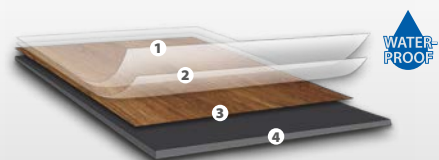

Merkmal	Norm	Pure	Life Silent
Maße & Gesamtdicke / <i>dimensions & thickness</i>	EN 427 & EN 428	1830 x 230 x 2.5 mm	1815 x 230 x 10 mm
Klassifikation / <i>classification</i>	EN 16511	23 / 33	23 / 33
Flächengewicht / <i>total weight</i>	EN 430	ca. 3.000 g/m ²	ca. 10.000 g/m ²
Stuhlleneignung / <i>effect of castro chair</i>	EN 425	geeignet für Typ W / <i>suitable for type W</i>	geeignet für Typ W / <i>suitable for type W</i>
Brandverhalten / <i>reaction of fire</i>	EN ISO 9239-1	Bfl s1	Bfl s1
Maßstabilität / <i>dimensional stability</i>	EN 434	< 0,10 %	< 0,05 %
Wärmedurchlasswiderstand / <i>thermal resistance</i>	EN 12524	0,021 m ² K/W	0,088 m ² K/W
Resteindruck / <i>residual indentation</i>	EN 433	max. 0,03 mm	max. 0,03 mm
Lichtechtheit / <i>lightfast</i>	ISO 105	6 / 7	6 / 7
Koeffizient Rutschhemmung / <i>coefficient of friction</i>	EN 51130	R10	R10
Chemikalieneinwirkung / <i>resistance to chemicals</i>	EN 423	Gute Beständigkeit / <i>good resistance</i>	Gute Beständigkeit / <i>good resistance</i>
Emissionswerte / <i>emissions value</i>		laut AgBB / <i>in conformity with AgBB</i>	laut AgBB / <i>in conformity with AgBB</i>
Dickenquellung 24h / <i>swellness value 24h</i>	EN 317	0 % wasserfest / <i>waterproof</i>	< 8 %
CE-Kennzeichen	EN 14342:2013- EN 14041:2008	☐☐ erfüllt alle Bedingungen	☐☐ erfüllt alle Bedingungen

Pure

mehrschichtige Vinylfliese zum Kleben

- 1 PU-vergütete Absorbierschicht
- 2 0,55 mm Vinyl-Nutzschicht
- 3 brillianter Dekorprint
- 4 mehrschichtiges Vinyl-Backing

Vinyl-Fliesen zum direkten Verkleben auf dem Untergrund eignen sich für nahezu jeden Einsatz und ergeben einen grundsoliden Bodenbelag.