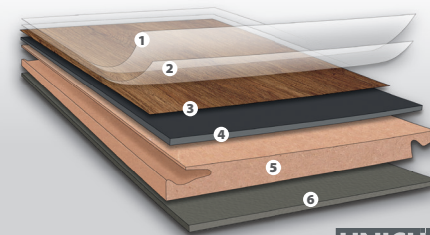

Merkmal	Norm	Pure	Life Silent
Maße & Gesamtdicke / <i>dimensions & thickness</i>	EN 427 & EN 428	1815 x 230 x 2.5 mm	1815 x 230 x 10 mm
Klassifikation / <i>classification</i>	EN 16511	23 / 33	23 / 33
Flächengewicht / <i>total weight</i>	EN 430	ca. 3.000 g/m ²	ca. 10.000 g/m ²
Stuhlrolleneignung / <i>effect of castor chair</i>	EN 425	geeignet für Typ W / <i>suitable for type W</i>	geeignet für Typ W / <i>suitable for type W</i>
Brandverhalten / <i>reaction of fire</i>	EN ISO 9239-1	Bfl s1	Bfl s1
Maßstabilität / <i>dimensional stability</i>	EN 434	< 0,10 %	< 0,05 %
Wärmedurchlasswiderstand / <i>thermal resistance</i>	EN 12524	0,021 m ² K/W	0,088 m ² K/W
Resteindruck / <i>residual indentation</i>	EN 433	max. 0,03 mm	max. 0,03 mm
Lichtechtheit / <i>lightfast</i>	ISO 105	6 / 7	6 / 7
Koeffizient Rutschhemmung / <i>coefficient of friction</i>	EN 51130	R10	R10
Chemikalieneinwirkung / <i>resistance to chemicals</i>	EN 423	Gute Beständigkeit / <i>good resistance</i>	Gute Beständigkeit / <i>good resistance</i>
Emissionswerte / <i>emissions value</i>		laut AgBB / <i>in conformity with AgBB</i>	laut AgBB / <i>in conformity with AgBB</i>
Dickenquellung 24h / <i>swellness value 24h</i>	EN 317	0 % wasserfest / <i>waterproof</i>	< 8 %
CE-Kennzeichen	EN 14342:2013- EN 14041:2008	☞ erfüllt alle Bedingungen	☞ erfüllt alle Bedingungen

Pure

mehrschichtige Vinylfliese zum Kleben

- 1 PU-vergütete Absorberschicht
- 2 0,55 mm Vinyl-Nutzschicht
- 3 brillianter Dekorprint
- 4 mehrschichtiges Vinyl-Backing

Vinyl-Fliesen zum direkten Verkleben auf dem Untergrund eignen sich für nahezu jeden Einsatz und ergeben einen grundsoliden Bodenbelag.

Life Silent

HDF-Trägerplatte mit Trittschalldämmung

- 1 PU-vergütete Absorberschicht
- 2 0,55 mm Vinyl-Nutzschicht
- 3 brillianter Dekorprint
- 4 2,0 mm mehrschichtiges Vinyl-Backing
- 5 6,8 mm quellarme HDF-Platte
- 6 1,2 mm Silent Trittschalldämmung