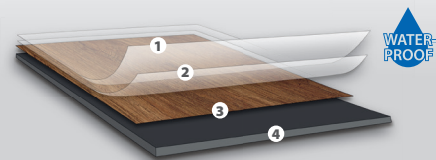

Merkmal	Norm	Pure	Life Silent
Maße & Gesamtdicke / <i>dimensions & thickness</i>	EN 427 & EN 428	1815 x 230 x 2.5 mm	1815 x 230 x 10 mm
Klassifikation / <i>classification</i>	EN 16511	23 / 33	23 / 33
Flächengewicht / <i>total weight</i>	EN 430	ca. 3.000 g/m ²	ca. 10.000 g/m ²
Stuhlrolleneignung / <i>effect of castor chair</i>	EN 425	geeignet für Typ W / <i>suitable for type W</i>	geeignet für Typ W / <i>suitable for type W</i>
Brandverhalten / <i>reaction of fire</i>	EN ISO 9239-1	Bfl s1	Bfl s1
Maßstabilität / <i>dimensional stability</i>	EN 434	< 0,10 %	< 0,05 %
Wärmedurchlasswiderstand / <i>thermal resistance</i>	EN 12524	0,021 m ² K/W	0,088 m ² K/W
Resteindruck / <i>residual indentation</i>	EN 433	max. 0,03 mm	max. 0,03 mm
Lichtechtheit / <i>lightfast</i>	ISO 105	6 / 7	6 / 7
Koeffizient Rutschhemmung / <i>coefficient of friction</i>	EN 51130	R10	R10
Chemikalieneinwirkung / <i>resistance to chemicals</i>	EN 423	Gute Beständigkeit / <i>good resistance</i>	Gute Beständigkeit / <i>good resistance</i>
Emissionswerte / <i>emissions value</i>		laut AgBB / <i>in conformity with AgBB</i>	laut AgBB / <i>in conformity with AgBB</i>
Dickenquellung 24h / <i>swellness value 24h</i>	EN 317	0 % wasserfest / <i>waterproof</i>	< 8 %
CE-Kennzeichen	EN 14342:2013- EN 14041:2008	☞ erfüllt alle Bedingungen	☞ erfüllt alle Bedingungen

Pure

mehrschichtige Vinylfliese zum Kleben

- 1 PU-vergütete Absorberschicht
- 2 0,55 mm Vinyl-Nutzschicht
- 3 brillianter Dekorprint
- 4 mehrschichtiges Vinyl-Backing

Vinyl-Fliesen zum direkten Verkleben auf dem Untergrund eignen sich für nahezu jeden Einsatz und ergeben einen grundsoliden Bodenbelag.