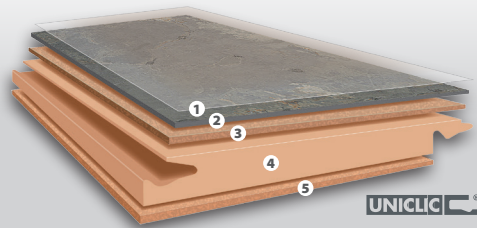

Merkmal	Norm	EasyNaturstein® Life Longlife-Beschichtung	EasyNaturstein® Pure Longlife-Beschichtung		
Maße & Gesamtdicke / <i>dimensions & thickness</i>	EN 427 & EN 428	603 x 405 x 11 mm	603 x 405 x 3 mm		
Klassifikation / <i>classification</i>		23 / 31	23 / 31		
Trittschallverbesserungsmaß / <i>impact sound</i>	EN 140	17 dB	17 dB		
Stuhlloleneignung / <i>effect of castro chair</i>	EN 425	nicht erfüllt	nicht erfüllt		
Brandverhalten / <i>reaction of fire</i>	EN 13501-1	Dfl S1	Clf S1		
Wärmedurchlasswiderstand / <i>thermal resistance</i>	EN 12524	0,121 m² K/W	0,121 m² K/W		
Resteindruck / <i>residual indentation</i>	EN 433	max. 0,10 mm	max. 0,10 mm		
Koeffizient Rutschhemmung / <i>coefficient of friction</i>	EN 13893	R10	R10		
Chemikalieneinwirkung / <i>resistance to chemicals</i>	DIN 68861-1	1 B bestanden	1 B bestanden		
Emissionswerte / <i>emissions value</i>		laut Ü-Zeichen / <i>in conformity with Ü-sign</i>	laut Ü-Zeichen / <i>in conformity with Ü-sign</i>		
Abriebverhalten / <i>abrasion resistance</i>	EN 13329	> AC5 bis Steindurchrieb	> AC3 bis Steindurchrieb		

EasyNaturstein® Life

11 mm HDF-Klick
(endversiegelt)

UNICLIC®

- 1 Longlife supra Versiegelung (mehrere Schichten)
- 2 1,5 mm echter Naturstein bzw. Naturschiefer
- 3 1,5 mm hochverdichteter Kork
- 4 quellarme HDF-Platte (6,8 mm)
- 5 natürlicher Kork als Trittschalldämmung (1,2 mm)

EasyNaturstein® Pure

3 mm Klebefliese
(vorversiegelt/vorgeleimt)

- 1 Longlife supra Versiegelung (mehrere Schichten)
- 2 1,5 mm echter Naturstein bzw. Naturschiefer
- 3 3 mm hochverdichteter Kork

Die Fliesen sind bereits vorgeleimt und mit Longlife supra Versiegelung vorversiegelt zum direkten Verkleben auf dem Untergrund. Nach der Verlegung wird der Boden nachversiegelt. Ihr Vorteil: 100% geschlossene Fugen, das Eindringen von Feuchtigkeit und dunkle Wischfugen werden vermieden.