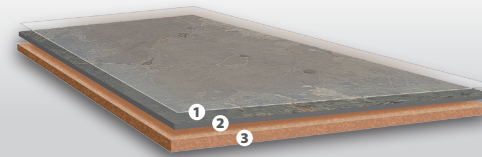

EasyNaturstein® Life

11 mm HDF-Klick
(endversiegelt)

UNICLIC®

- 1 Longlife supra Versiegelung (mehrere Schichten)
- 2 1,5 mm echter Naturstein bzw. Naturschiefer
- 3 1,5 mm hochverdichteter Kork
- 4 quellarme HDF-Platte (6,8 mm)
- 5 natürlicher Kork als Trittschalldämmung (1,2 mm)

Auf einer 1,5 mm starken Schicht aus hochverdichteten Kork befindet sich eine ebenfalls 1,5 mm starke Auflage aus echtem Naturschiefer. Der Boden ist bereits endversiegelt und dank der Uniclic-Verbindung einfach zu verlegen.

EasyNaturstein® Pure

3 mm Klebefliese
(vorversiegelt/vorgeleimt)

- 1 Longlife supra Versiegelung (mehrere Schichten)
- 2 1,5 mm echter Naturstein bzw. Naturschiefer
- 3 3 mm hochverdichteter Kork

Die Fliesen sind bereits vorgeleimt und mit Longlife supra Versiegelung vorversiegelt zum direkten Verkleben auf dem Untergrund. Nach der Verlegung wird der Boden nachversiegelt. Ihr Vorteil: 100% geschlossene Fugen, das Eindringen von Feuchtigkeit und dunkle Wischfugen werden vermieden.