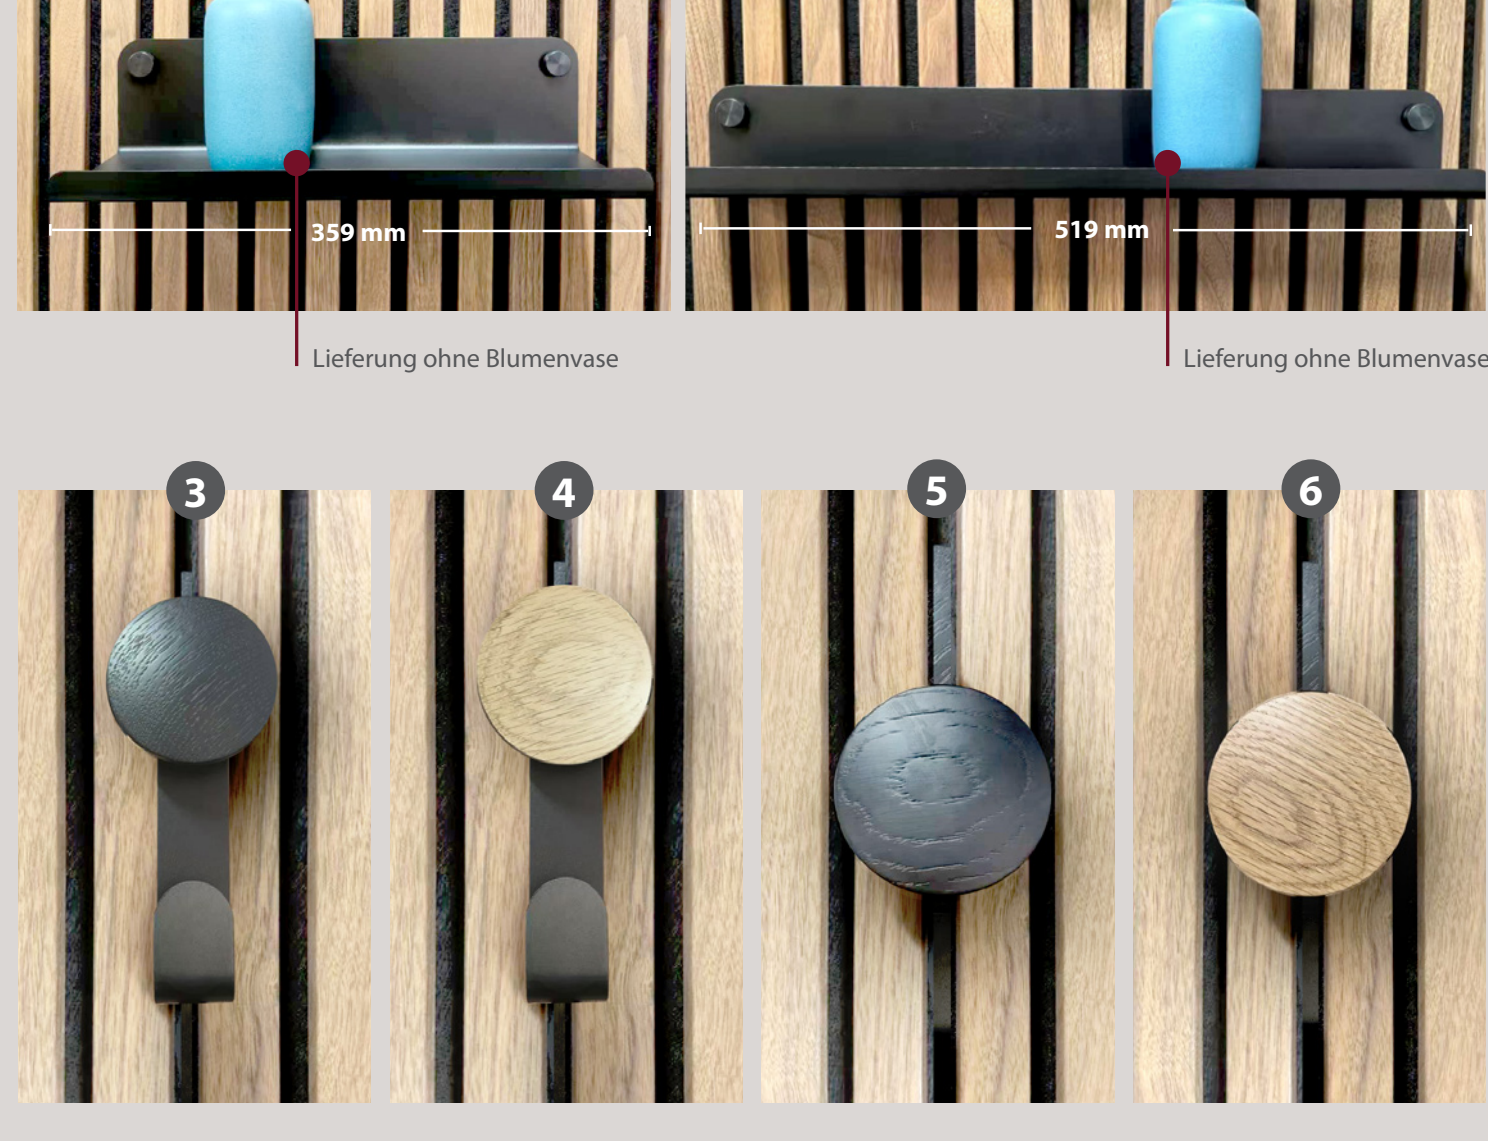

Empfohlene VK-Preise pro m² / Stk. und inklusive gesetzlicher MwSt.

Zubehör und Leisten Espada® Acousticwall®

Zubehör passend für Espada® Acousticwall®

Bezeichnung	Abmessung	Farbe	Art.-Nr.	VK/Stk.
1 L-förmige Ablage Metall	359 x 75 x 70 mm	Schwarz	AZ110	24,95 €
2 L-förmige Ablage Metall	519 x 140 x 90 mm	Schwarz	AZ100	34,95 €
3 Metallhaken Ebenholz	168 x 30 x 36 mm	Ebenholz	AZ121	17,95 €
4 Metallhaken Eiche	168 x 30 x 36 mm	Eiche	AZ120	17,95 €
5 Holzknopf Ebenholz	Ø 80 mm	Ebenholz	AZ131	13,95 €
6 Holzknopf Eiche	Ø 80 mm	Eiche	AZ130	13,95 €