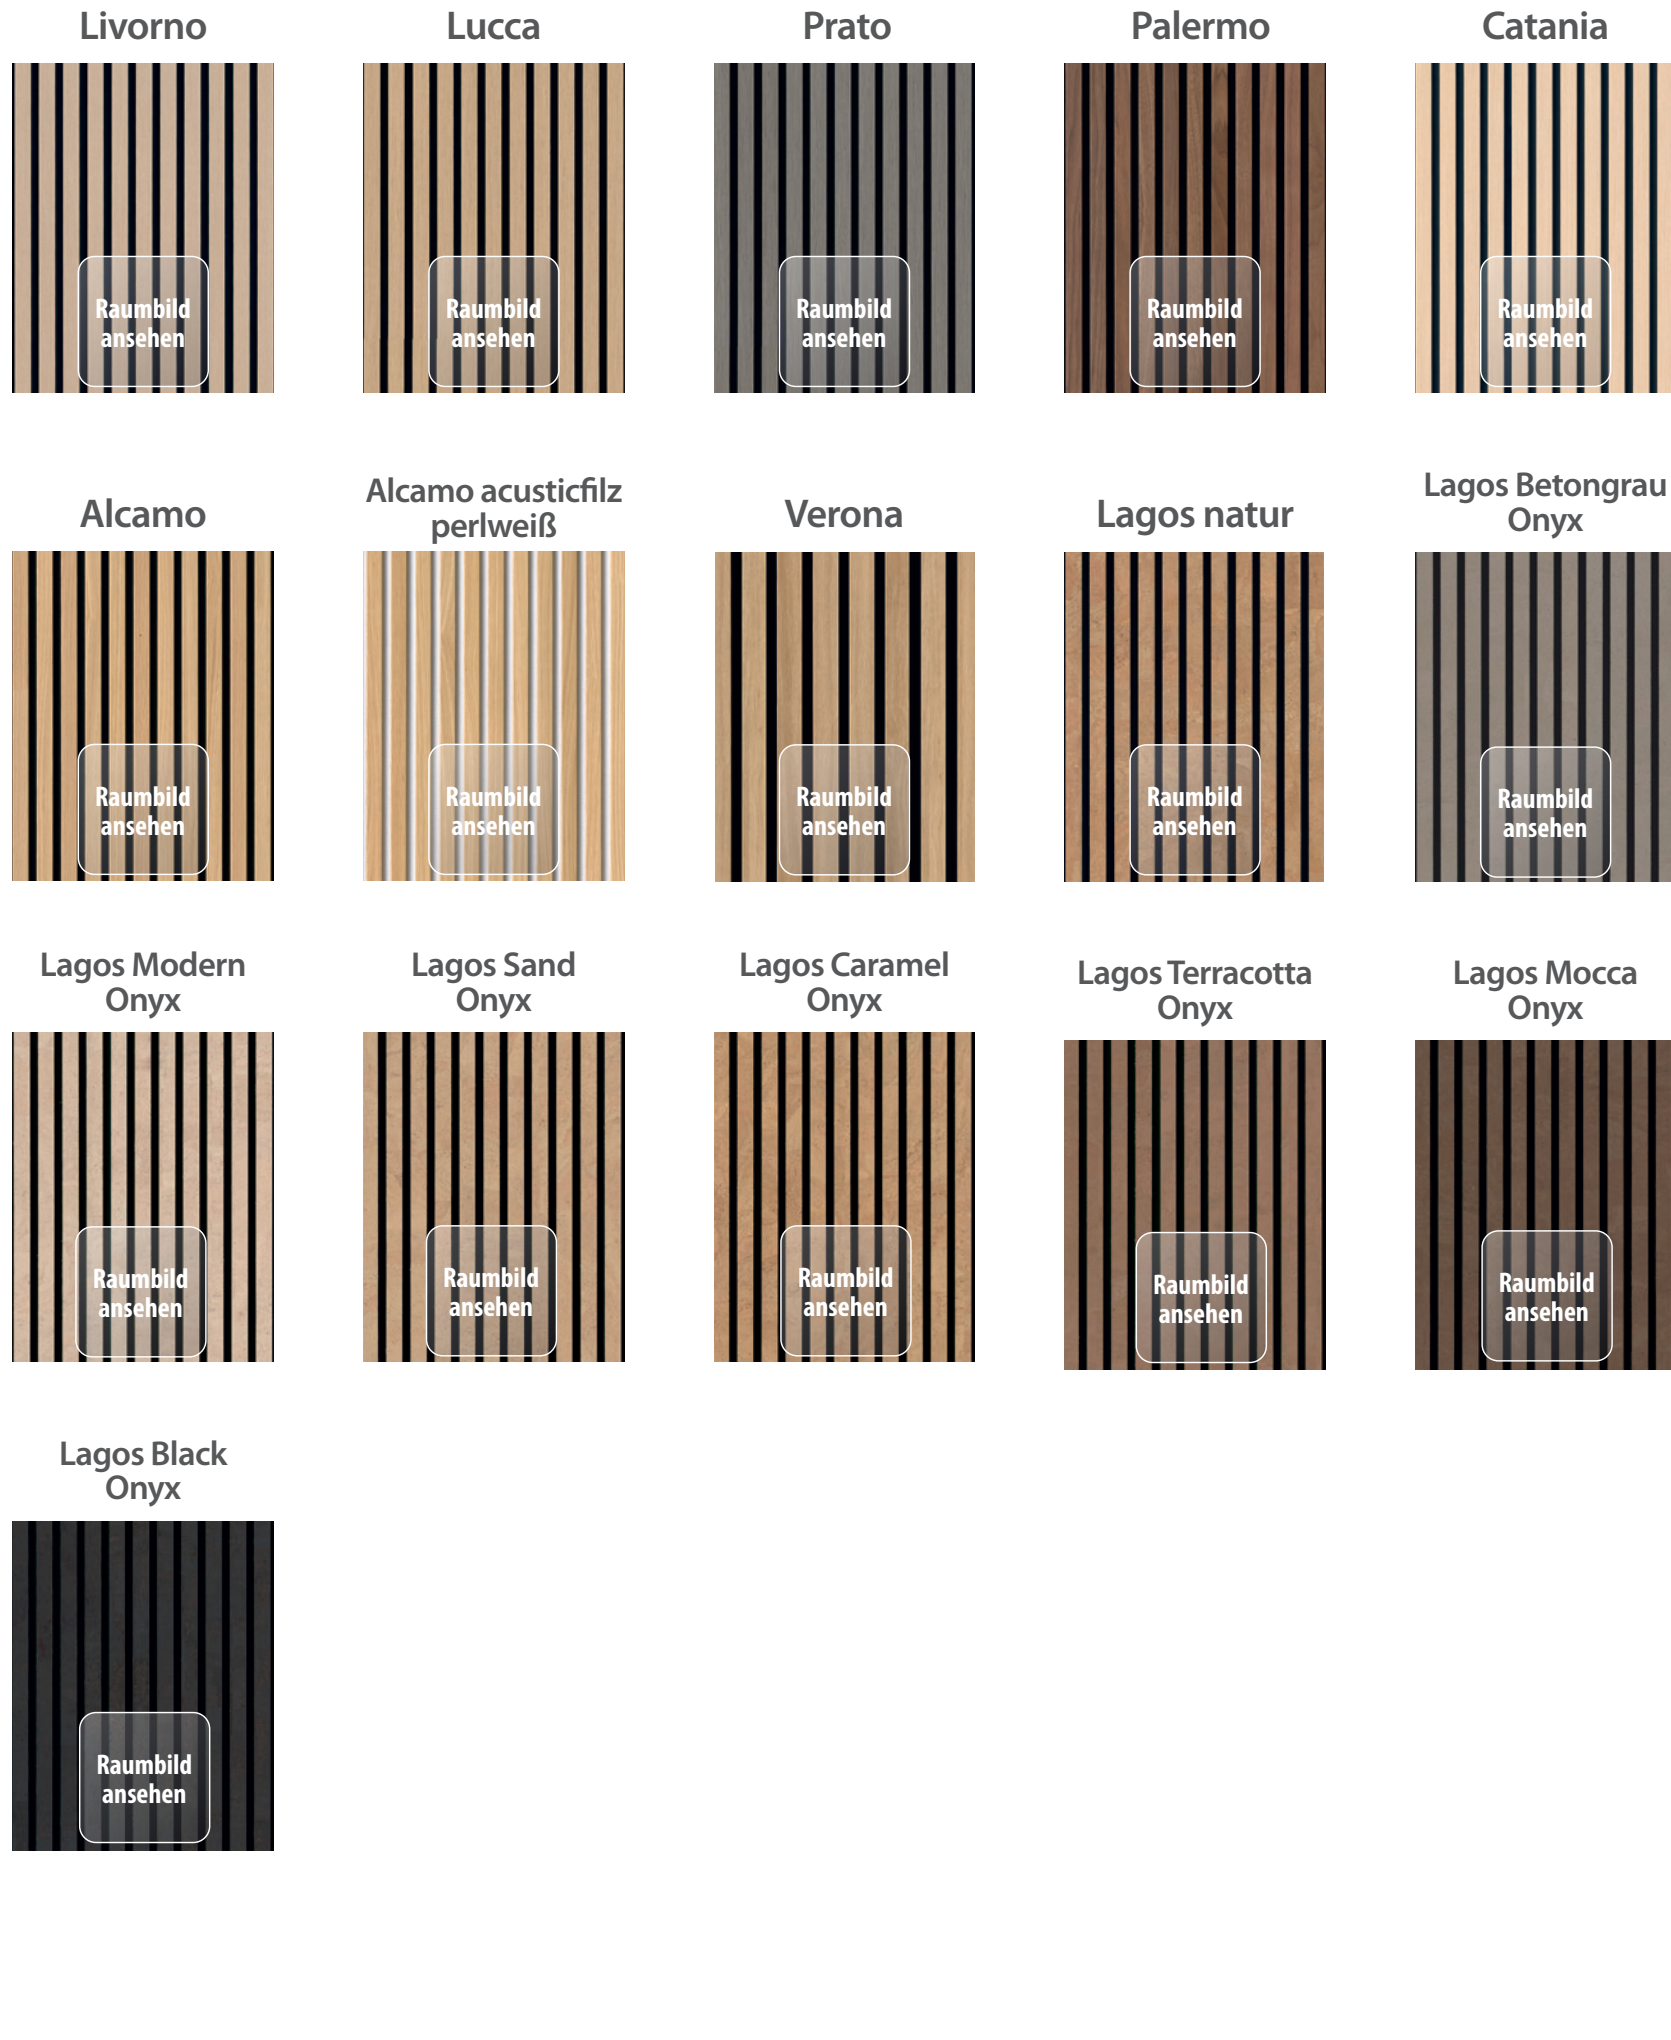

Empfohlene VK-Preise pro m² / Stk. und inklusive gesetzlicher MwSt.

Abmessungen: 2700 x 520 x 21.5 mm / VPE 1.40 m² (1 Paneel)

Dekor	Art.-Nr.	Ummantelung	Furnier	VK pro Stück	VK pro m ²
Alcamo long	AS270	3 seitig	Echtholzfurnier	139,90 €	99,93 €
Alcamo acusticfilz perlweiß	AS271	3 seitig	Echtholzfurnier	144,90 €	103,50 €

Empfohlene VK-Preise pro m² / Stk. und inklusive gesetzlicher MwSt.

Abmessungen: 2700 x 540 x 21.5 mm / VPE 1.46 m² (1 Paneel)

Dekor	Art.-Nr.	Ummantelung	Furnier	VK pro Stück	VK pro m ²
Verona long	AS501	3 seitig	PU-Ummantelung	124,90 €	85,55 €

Empfohlene VK-Preise pro m² / Stk. und inklusive gesetzlicher MwSt.

Zubehör und Leisten Espada® Acousticwall®

Zubehör passend für Espada® Acousticwall®

Bezeichnung	Abmessung	Farbe	Art.-Nr.	VK/Stk.
1 L-förmige Ablage Metall	359 x 75 x 70 mm	Schwarz	AZ110	24,95 €
2 L-förmige Ablage Metall	519 x 140 x 90 mm	Schwarz	AZ100	34,95 €
3 Metallhaken Ebenholz	168 x 30 x 36 mm	Ebenholz	AZ121	17,95 €
4 Metallhaken Eiche	168 x 30 x 36 mm	Eiche	AZ120	17,95 €
5 Holzknopf Ebenholz	Ø 80 mm	Ebenholz	AZ131	13,95 €
6 Holzknopf Eiche	Ø 80 mm	Eiche	AZ130	13,95 €