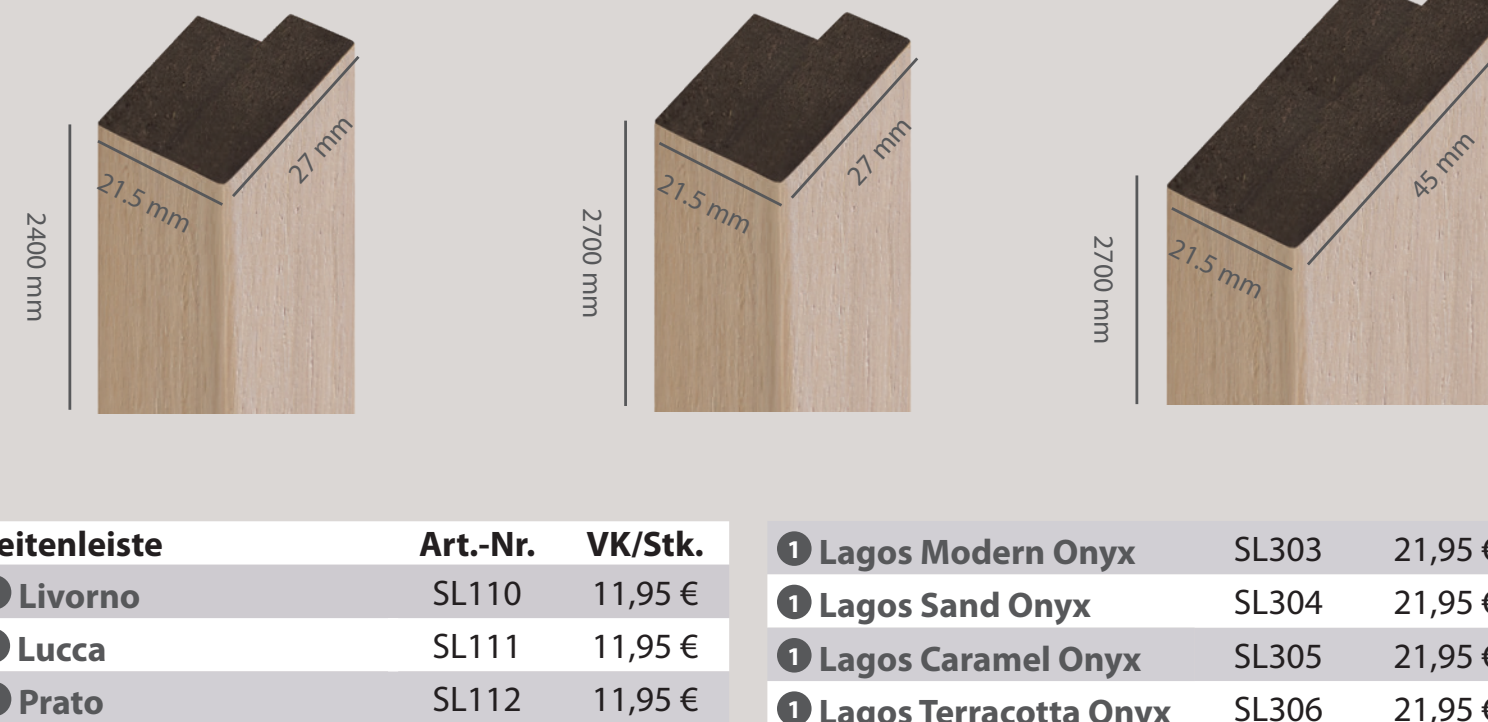

Empfohlene VK-Preise pro m² / Stk. und inklusive gesetzlicher MwSt.

Abmessungen: 2700 x 540 x 21.5 mm / VPE 1.46 m² (1 Paneel)

Dekor	Art.-Nr.	Ummantelung	Furnier	VK pro Stück	VK pro m ²
Verona long	AS501	3 seitig	PU-Ummantelung	124,90 €	85,55 €

Empfohlene VK-Preise pro m² / Stk. und inklusive gesetzlicher MwSt.

Zubehör und Leisten Espada® Acousticwall®

Zubehör passend für Espada® Acousticwall®

Bezeichnung	Abmessung	Farbe	Art.-Nr.	VK/Stk.
1 L-förmige Ablage Metall	359 x 75 x 70 mm	Schwarz	AZ110	24,95 €
2 L-förmige Ablage Metall	519 x 140 x 90 mm	Schwarz	AZ100	34,95 €
3 Metallhaken Ebenholz	168 x 30 x 36 mm	Ebenholz	AZ121	17,95 €
4 Metallhaken Eiche	168 x 30 x 36 mm	Eiche	AZ120	17,95 €
5 Holzknopf Ebenholz	Ø 80 mm	Ebenholz	AZ131	13,95 €
6 Holzknopf Eiche	Ø 80 mm	Eiche	AZ130	13,95 €

Seitenleisten passend für Espada® Acousticwall®

Seitenleiste	Art.-Nr.	VK/Stk.	1 Lagos Modern Onyx	SL303	21,95 €
1 Livorno	SL110	11,95 €	1 Lagos Sand Onyx	SL304	21,95 €
1 Lucca	SL111	11,95 €	1 Lagos Caramel Onyx	SL305	21,95 €
1 Prato	SL112	11,95 €	1 Lagos Terracotta Onyx	SL306	21,95 €
1 Alcamo	SL201	12,95 €	1 Lagos Mocca Onyx	SL307	21,95 €
1 Catania	SL202	12,95 €	1 Lagos Black Onyx	SL308	21,95 €
1 Palermo	SL203	12,95 €	2 Alcamo long	SL270	14,45 €
1 Lagos natur	SL301	14,95 €	3 Verona long	SL501	16,95 €
1 Lagos Betongrau Onyx	SL302	21,95 €			

Designleisten passend für Acousticwall®

Designleiste (Anschlussleiste)	Art.-Nr.	VK/Stk.
1 Höhe 60 mm	AS099	22,95 €
2 Höhe 100 mm	AS098	24,95 €

Wandabschlussprofil für Acousticwall® und Acousticwall® Premium