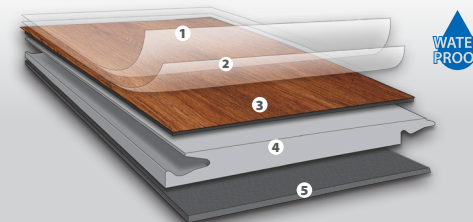

Objekt Nautico Silent

Kunststoffträgerplatte mit Trittschalldämmung

1. 1 PU-vergütete Absorberschicht
2. 2 0.55 mm Vinyl-Nutzschicht
3. 3 brillianter Dekorprint
4. 4 5.7 mm Hydrodur-Trägerplatte
5. 5 1.0 mm Silent Trittschalldämmung

Der Nautico Silent überzeugt durch seine integrierte Silent Trittschalldämmung. Daraus resultieren hervorragende Geh- und Trittschallwerte. Der Boden ist wasserfest und kann ohne zusätzliche Trittschalldämmung verlegt werden.

HYDRODUR
Composite Trägerplatte

NAUTICO SILENT
Der leise Fußboden

FastLoc Smart
bewährtes Klicksystem