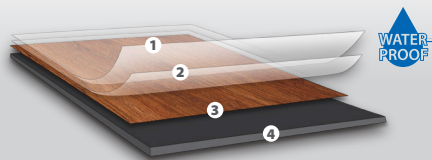

Pure

mehrschichtige Vinylfliese zum Kleben

- 1 PU-vergütete Absorberschicht
- 2 0.55 mm Vinyl-Nutzschicht
- 3 brillianter Dekorprint
- 4 mehrschichtiges Vinyl-Backing

Vinyl-Fliesen zum direkten Verkleben auf dem Untergrund. Sie eignen sich für nahezu jeden Einsatz und ergeben einen grundsoliden Bodenbelag. Durch die 0,55 mm starke Nutzschicht ist der Boden auch für den hoch beanspruchten Wohnbereich und stark beanspruchten Gewerbebereich geeignet.