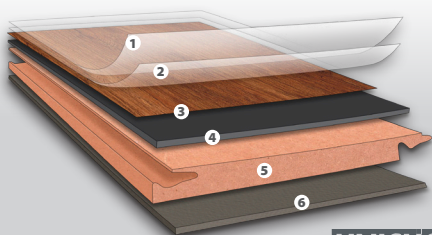

Pure

mehrschichtige Vinylfliese zum Kleben

- 1 PU-vergütete Absorberschicht
- 2 0.55 mm Vinyl-Nutzschicht
- 3 brillianter Dekorprint
- 4 mehrschichtiges Vinyl-Backing

Vinyl-Fliesen zum direkten Verkleben auf dem Untergrund. Sie eignen sich für nahezu jeden Einsatz und ergeben einen grundsoliden Bodenbelag. Durch die 0,55 mm starke Nutzschicht ist der Boden auch für den hoch beanspruchten Wohnbereich und stark beanspruchten Gewerbebereich geeignet.

Life Silent

HDF-Trägerplatte mit Trittschalldämmung

- 1 PU-vergütete Absorberschicht
- 2 0.55 mm Vinyl-Nutzschicht
- 3 brillianter Dekorprint
- 4 2.0 mm mehrschichtiges Vinyl-Backing
- 5 6.8 mm quellarme HDF-Platte
- 6 1.2 mm Silent Trittschalldämmung