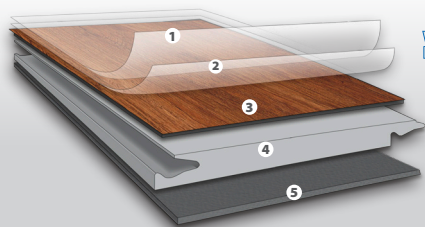

Life Silent

HDF-Trägerplatte mit Trittschalldämmung

1. 1 PU-vergütete Absorberschicht
2. 2 0,55 mm Vinyl-Nutzschicht
3. 3 brillianter Dekorprint
4. 4 mehrschichtiges Vinyl-Backing
5. 5 6,8 mm quellarme HDF-Platte
6. 6 1,2 mm Silent Trittschalldämmung

Einfach und schnell zu verlegen dank dem bewährten Uniclic-System. Aufgrund der relativ geringen Aufbauhöhe ist der Boden auch für Renovierungen die ideale Lösung.