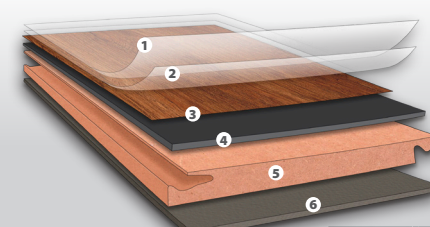

Life Silent

HDF-Trägerplatte mit Trittschalldämmung

1. 1 PU-vergütete Absorberschicht
2. 2 0,55 mm Vinyl-Nutzschicht
3. 3 brillianter Dekorprint
4. 4 mehrschichtiges Vinyl-Backing
5. 5 6,8 mm quellarme HDF-Platte
6. 6 1,2 mm Silent Trittschalldämmung

Einfach und schnell zu verlegen dank dem bewährten Uniclic-System. Aufgrund der relativ geringen Aufbauhöhe ist der Boden auch für Renovierungen die ideale Lösung.