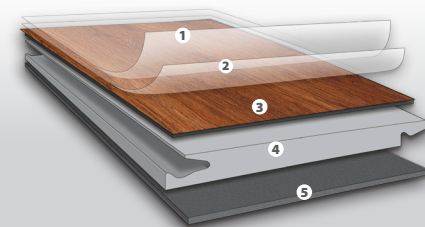

Objekt Nautico Silent

Kunststoffträgerplatte mit Trittschalldämmung

1. 1 PU-vergütete Absorberschicht
2. 2 0,55 mm Vinyl-Nutzschicht
3. 3 brillianter Dekorprint
4. 4 4,7 mm Hydrodur-Trägerplatte
5. 5 1,0 mm Silent Trittschalldämmung

Der Nautico Silent überzeugt durch seine integrierte Silent Trittschalldämmung. Daraus resultieren hervorragende Geh- und Trittschallwerte. Der Boden ist wasserfest und kann ohne zusätzliche Trittschalldämmung verlegt werden.