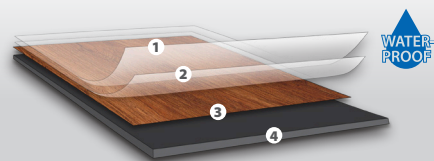

### Pure

mehrschichtige Vinylfliese zum Kleben

- 1 PU-vergütete Absorberschicht
- 2 0,55 mm Vinyl-Nutzschicht
- 3 brillianter Dekorprint
- 4 mehrschichtiges Vinyl-Backing

Vinyl-Fliesen zum direkten Verkleben auf dem Untergrund. Sie eignen sich für nahezu jeden Einsatz und ergeben einen grundsoliden Bodenbelag. Durch die 0,55 mm starke Nutzschiene ist der Boden auch für den hoch beanspruchten Wohnbereich und stark beanspruchten Gewerbebereich geeignet.